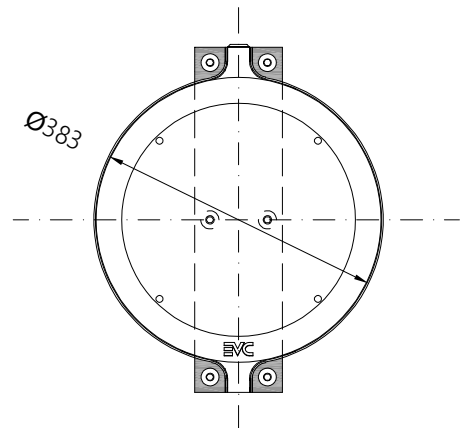

ALZADO FRONTAL

ALZADO LATERAL

PLANTA

SECCION A-A'

MODELO:

PAPELERA MODELO "GRUSS"

ESCALA ORIGINAL A4:

S/E