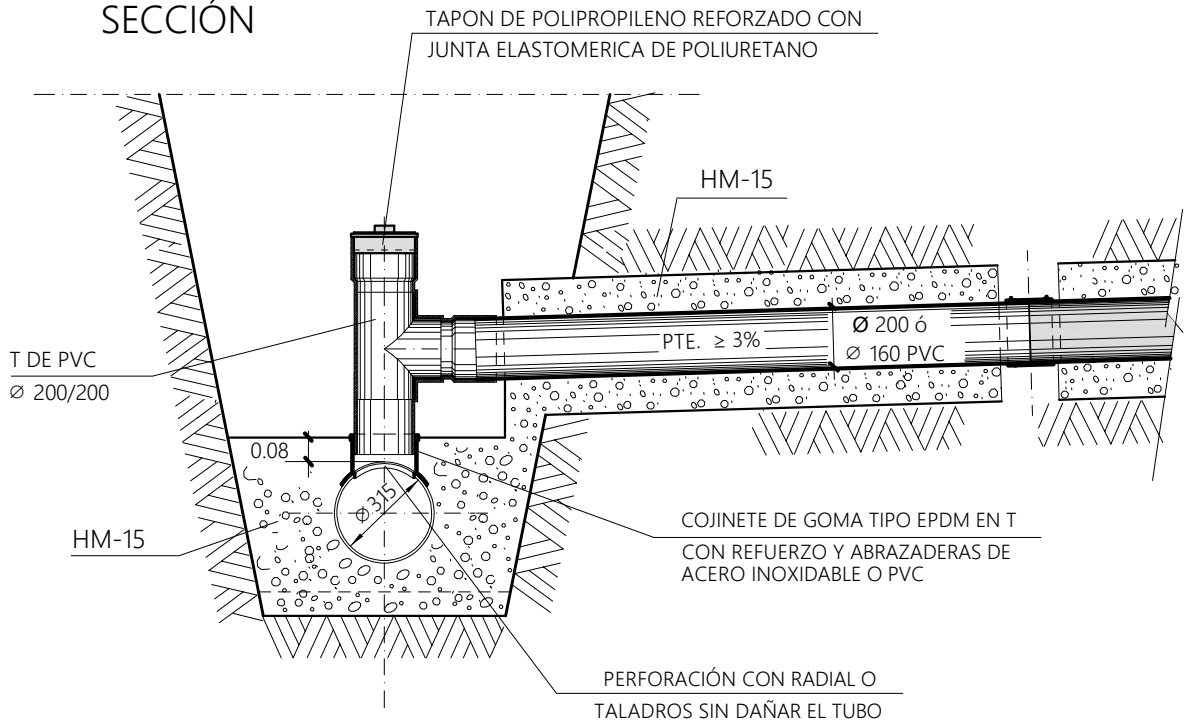

SECCIÓN

PLANTA

TUBERIA DE ACOMETIDA DE PVC
COLOR TEJA RAL 8023

SECCIÓN ACOMETIDA

NOTA:
RESISTENCIA, DOCILIDAD, TAMAÑO DE ARIDO Y AMBIENTE DE HORMIGONES SEGÚN NORMATIVA VIGENTE

MODELO:

ACOMETIDA PARTICULAR AL ALCANTARILLADO DE PVC

ESCALA ORIGINAL A4:
1:25

ESCALA GRAFICA:
0 2,5 5 7,5

N-12

ENERO 2023