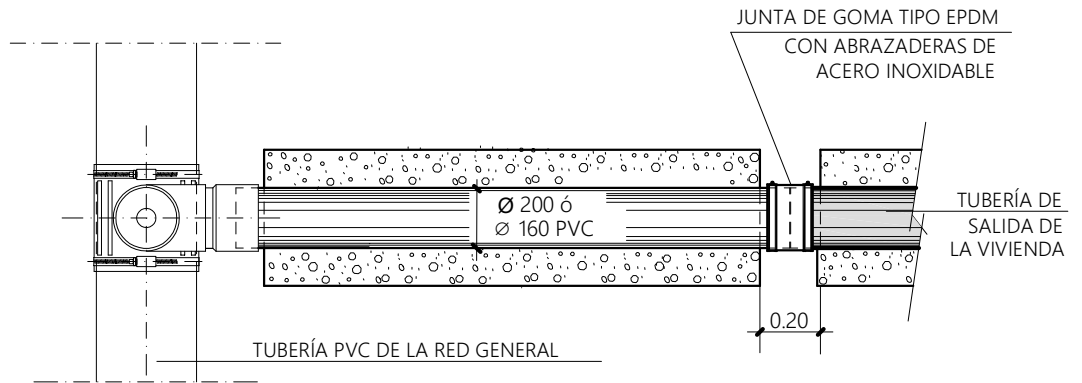

SECCIÓN

PLANTA

TUBERIA DE ACOMETIDA DE PVC
COLOR TEJA RAL 8023

SECCIÓN ACOMETIDA

NOTA:
RESISTENCIA, DOCILIDAD, TAMAÑO DE ARIDO Y AMBIENTE DE HORMIGONES SEGÚN NORMATIVA VIGENTE

MODELO:

ACOMETIDA PARTICULAR AL ALCANTARILLADO DE PVC

ESCALA ORIGINAL A4:
1:25

ESCALA GRAFICA:
0 2,5 5 7,5

N-12

ENERO 2023