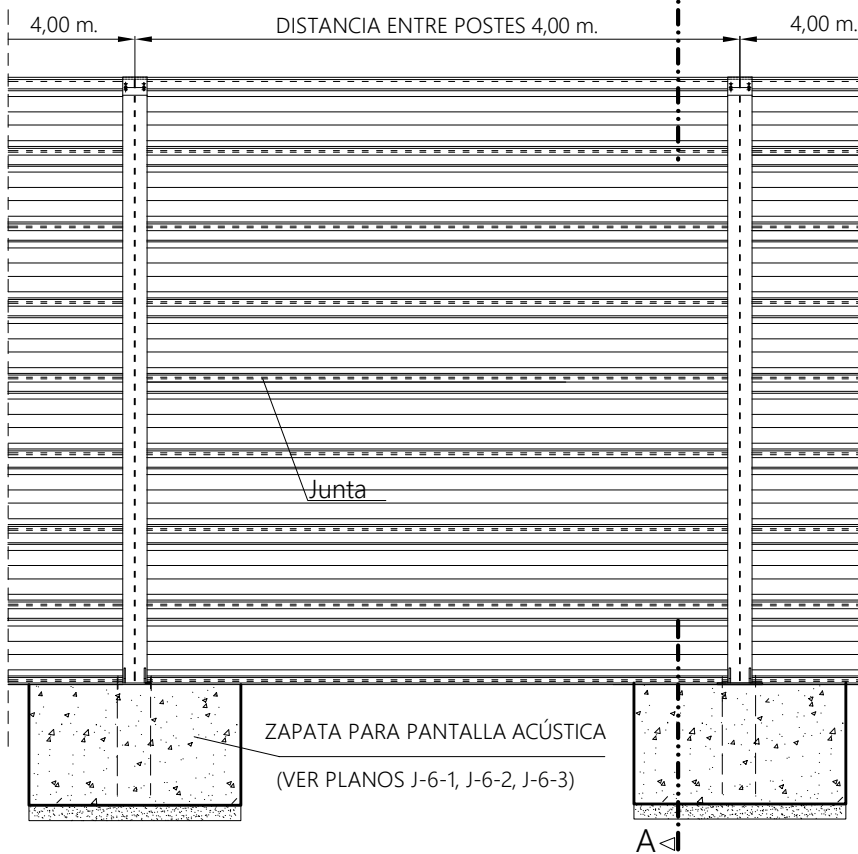

PANTALLA ANTIRRUIDO METÁLICA

ALZADO

ESCALA 1:50

SECCIÓN A-A

ESCALA 1:50

PLANTA

ESCALA 1:50

DETALLE "C"

DETALLE "D"

SECCIÓN B-B

S/E

ALTURA DE PANTALLAS
H = 3, H = 4 y H = 5 m.

PERFILES

H = 3 / PERFIL HEB-180

H = 4 / PERFIL HEA-160

H = 5 / PERFIL HEB-180+HEA-100

MODELO:

PANTALLA ANTIRRUIDO METÁLICA

ESCALA ORIGINAL A4:

1:50

ESCALA GRÁFICA:

0 5 10 15

J-4a

ENERO 2023