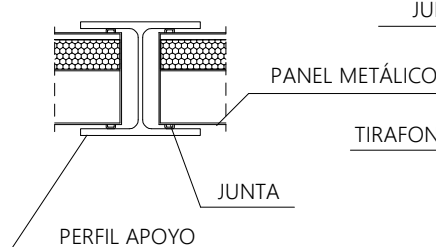

PANTALLA ANTIRRUIDO METÁLICA

ALZADO

ESCALA 1:50

SECCIÓN A-A

ESCALA 1:50

PLANTA

ESCALA 1:50

DETALLE "C"

DETALLE "D"

SECCIÓN B-B

S/E

ALTURA DE PANTALLAS
H = 3, H = 4 y H = 5 m.

PERFILES

H = 3 / PERFIL HEB-180

H = 4 / PERFIL HEA-160

H = 5 / PERFIL HEB-180+HEA-100

MODELO:

PANTALLA ANTIRRUIDO METÁLICA

ESCALA ORIGINAL A4:

1:50

ESCALA GRÁFICA:

0 5 10 15

J-4a

ENERO 2023