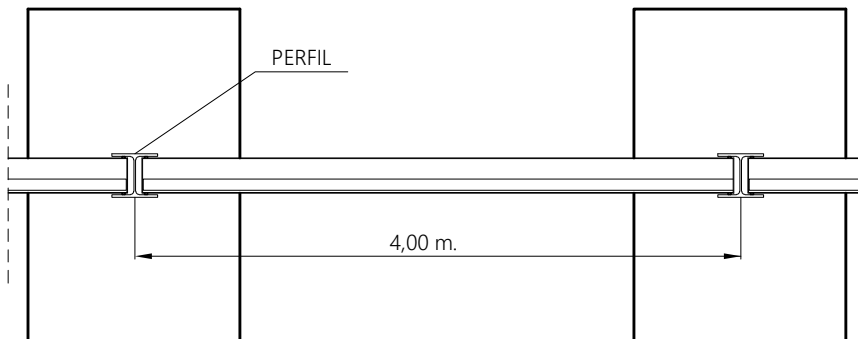

PANTALLA ANTIRRUIDO METÁLICA

ALZADO

ESCALA 1:50

SECCIÓN A-A

ESCALA 1:50

PLANTA

ESCALA 1:50

DETALLE "C"

DETALLE "D"

SECCIÓN B-B

S/E

ALTURA DE PANTALLAS
H = 3, H = 4 y H = 5 m.

PERFILES

H = 3 / PERFIL HEB-180

H = 4 / PERFIL HEA-160

H = 5 / PERFIL HEB-180+HEA-100

MODELO:

PANTALLA ANTIRRUIDO METÁLICA

ESCALA ORIGINAL A4:

1:50

ESCALA GRÁFICA:

0 5 10 15

J-4a

ENERO 2023