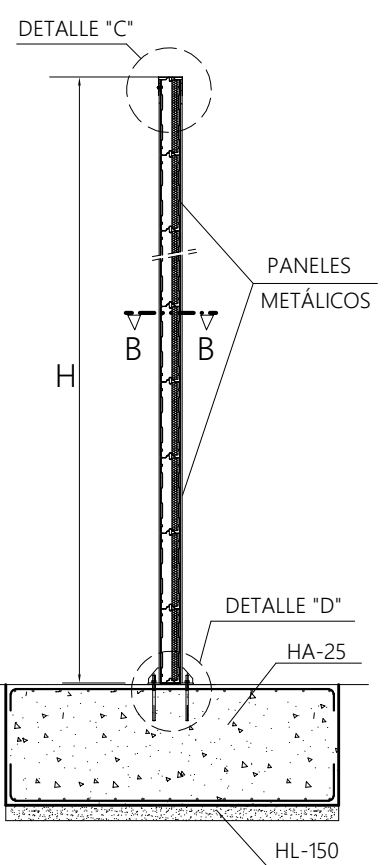

PANTALLA ANTIRRUIDO METÁLICA

ALZADO

ESCALA 1:50

SECCIÓN A-A

ESCALA 1:50

PLANTA

ESCALA 1:50

DETALLE "C"

DETALLE "D"

SECCIÓN B-B

S/E

ALTURA DE PANTALLAS
H = 3, H = 4 y H = 5 m.

PERFILES

H = 3 / PERFIL HEB-180

H = 4 / PERFIL HEA-160

H = 5 / PERFIL HEB-180+HEA-100

MODELO:

PANTALLA ANTIRRUIDO METÁLICA

ESCALA ORIGINAL A4:

1:50

ESCALA GRÁFICA:

0 5 10 15

J-4a

ENERO 2023