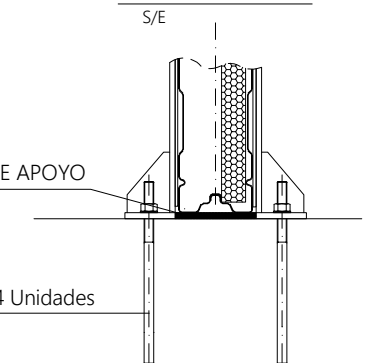

PANTALLA ANTIRRUIDO METÁLICA

ALZADO

ESCALA 1:50

SECCIÓN A-A

ESCALA 1:50

PLANTA

ESCALA 1:50

DETALLE "C"

DETALLE "D"

SECCIÓN B-B

S/E

ALTURA DE PANTALLAS
H = 3, H = 4 y H = 5 m.

PERFILES

H = 3 / PERFIL HEB-180

H = 4 / PERFIL HEA-160

H = 5 / PERFIL HEB-180+HEA-100

MODELO:

PANTALLA ANTIRRUIDO METÁLICA

ESCALA ORIGINAL A4:

1:50

ESCALA GRÁFICA:

0 5 10 15

J-4a

ENERO 2023