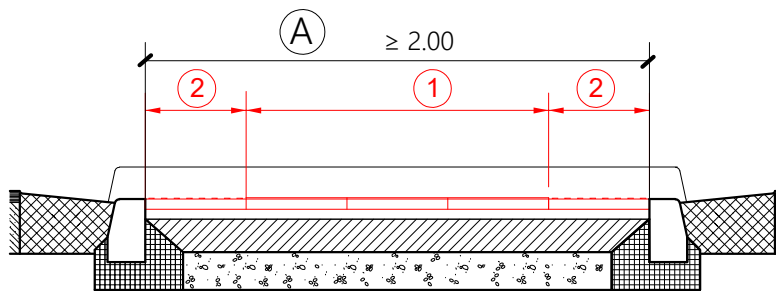

COTAS EN m.

- 1 BALDOSA TÁCTIL INDICADOR DIRECCIONAL DE BANDAS CON CONTRASTE CROMÁTICO
- 2 BALDOSA TÁCTIL INDICADOR DE ADVERTENCIA DE BOTONES CON CONTRASTE CROMÁTICO

MODELO:

**REBAJE DE BORDILLO DE PASO
DE PEATONES EN MEDIANA**

ESCALA ORIGINAL A4:

1:30

ESCALA GRÁFICA:

I-4

ENERO 2023