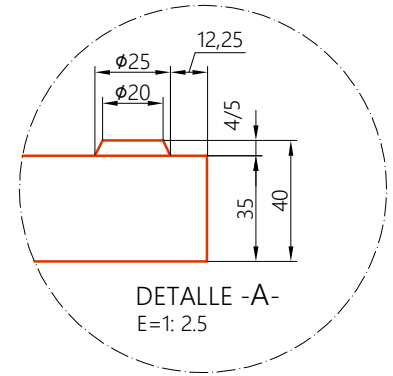

BALDOSA TÁCTIL INDICADORA DE ADVERTENCIA CON BOTONES
(Norma de ref: UNE-CEN/ TS 15209)

E=1: 5

BALDOSA 40x40x3,5 cm
(8x8) tacos

BALDOSA TÁCTIL INDICADORA DIRECCIONAL DE BANDAS
(Norma de ref: UNE-CEN/ TS 15209)

BALDOSA 40x40x3,5 cm

COTAS EN mm.

MODELO:

BALDOSAS TÁCTILES INDICADORAS

ESCALA ORIGINAL A4:

1/5 1/2.5

ESCALA GRÁFICA:

G-7