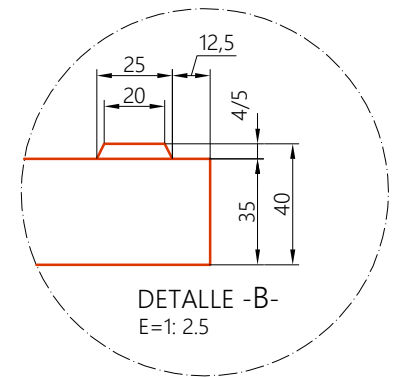

BALDOSA TÁCTIL INDICADORA DE ADVERTENCIA CON BOTONES
(Norma de ref: UNE-CEN/ TS 15209)

E=1: 5

BALDOSA 40x40x3,5 cm
(8x8) tacos

BALDOSA TÁCTIL INDICADORA DIRECCIONAL DE BANDAS
(Norma de ref: UNE-CEN/ TS 15209)

BALDOSA 40x40x3,5 cm

COTAS EN mm.

MODELO:

BALDOSAS TÁCTILES INDICADORAS

ESCALA ORIGINAL A4:

1/5 1/2.5

ESCALA GRÁFICA:

G-7