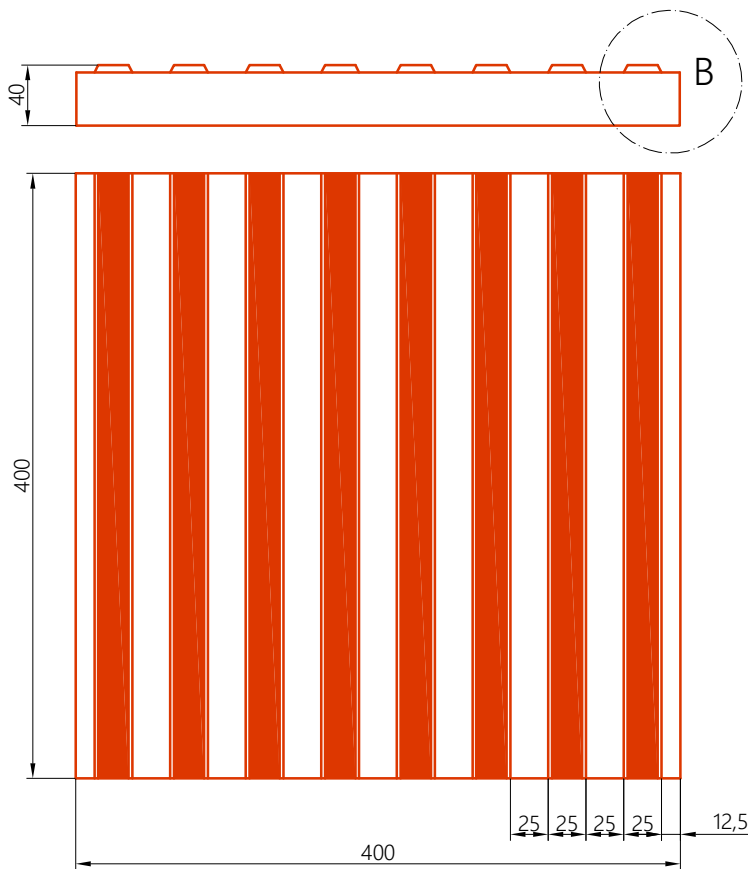

BALDOSA TÁCTIL INDICADORA DE ADVERTENCIA CON BOTONES
(Norma de ref: UNE-CEN/ TS 15209)

E=1: 5

BALDOSA 40x40x3,5 cm
(8x8) tacos

BALDOSA TÁCTIL INDICADORA DIRECCIONAL DE BANDAS
(Norma de ref: UNE-CEN/ TS 15209)

BALDOSA 40x40x3,5 cm

COTAS EN mm.

MODELO:

BALDOSAS TÁCTILES INDICADORAS

ESCALA ORIGINAL A4:

1/5 1/2.5

ESCALA GRÁFICA:

G-7